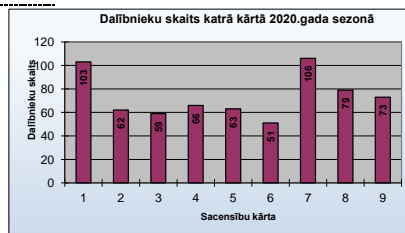

Dalībnieku skaits katrā kārtā: 103 62 59 66 63 51 106 79 73

Startu skaits sezonā: 662

2020.gada sezonas statistika:

Sezonā pavisam kopā piedalījies: 249 dalībnieki

Dzimumu sadalījums: 130 sievietes un 128 vīrieši

MAX dalībnieku piedalījies 7.kārtā: 106 dalībnieki

MIN dalībnieku piedalījies 6.kārtā: 51 dalībnieki

Visvairāk vīriešu startējuši grupās: V45: 17 dalībnieki

Vismazāk sievietes startējušas grupās: S65: 3 dalībnieces

Vieta - vieta kopvērtējumā (skatīt nolikumu)
Kārtas - cik kārtās piedalījies

N.p.k	Grupa	Vārds Uzvārds	Klubs	Kārtas
1	VA	Uldis Klepers	Ziemeļkurzeme	9
2	S14	Anete Stabiņa	Grundzāle	9