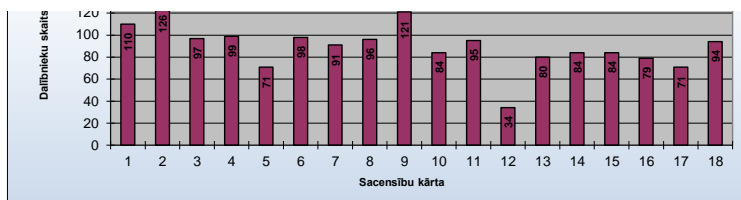

Sezonas visās 18. kārtās piedalījušies:

##	Grupa	Vārds Uzvārds	Klubs	Kārtas
1	VA	Māris Zeļuks	AL Mežs	18
2	V8	Renārs Lārmanis	Aumeisteri	18
3	V8	Jānis Kuprišs	Grundzāle	18
4	SC	Sanita Lārmane	Aumeisteri	18
5	S8	Kitija Kupriša	Grundzāle	18
6				
7				
8				